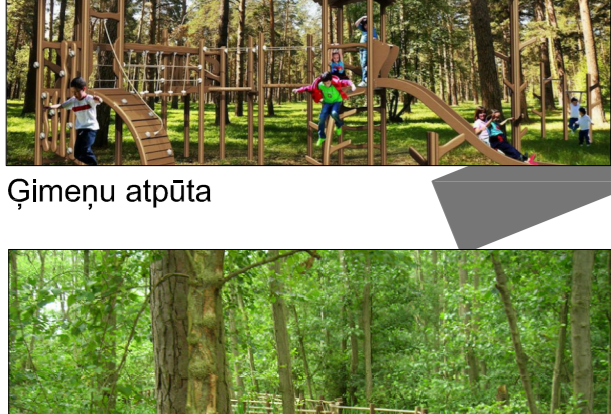

Ģimeņu atpūta

Koka laipas plavā, lēna pastaiga, mierīga atpūta