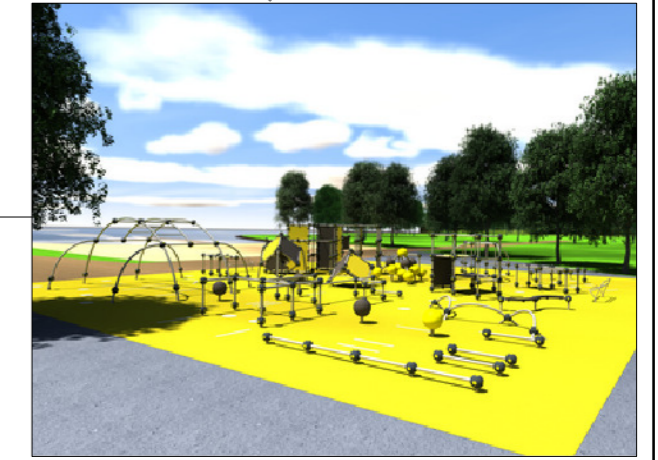

Parkūra laukums pie Jauniešu centra