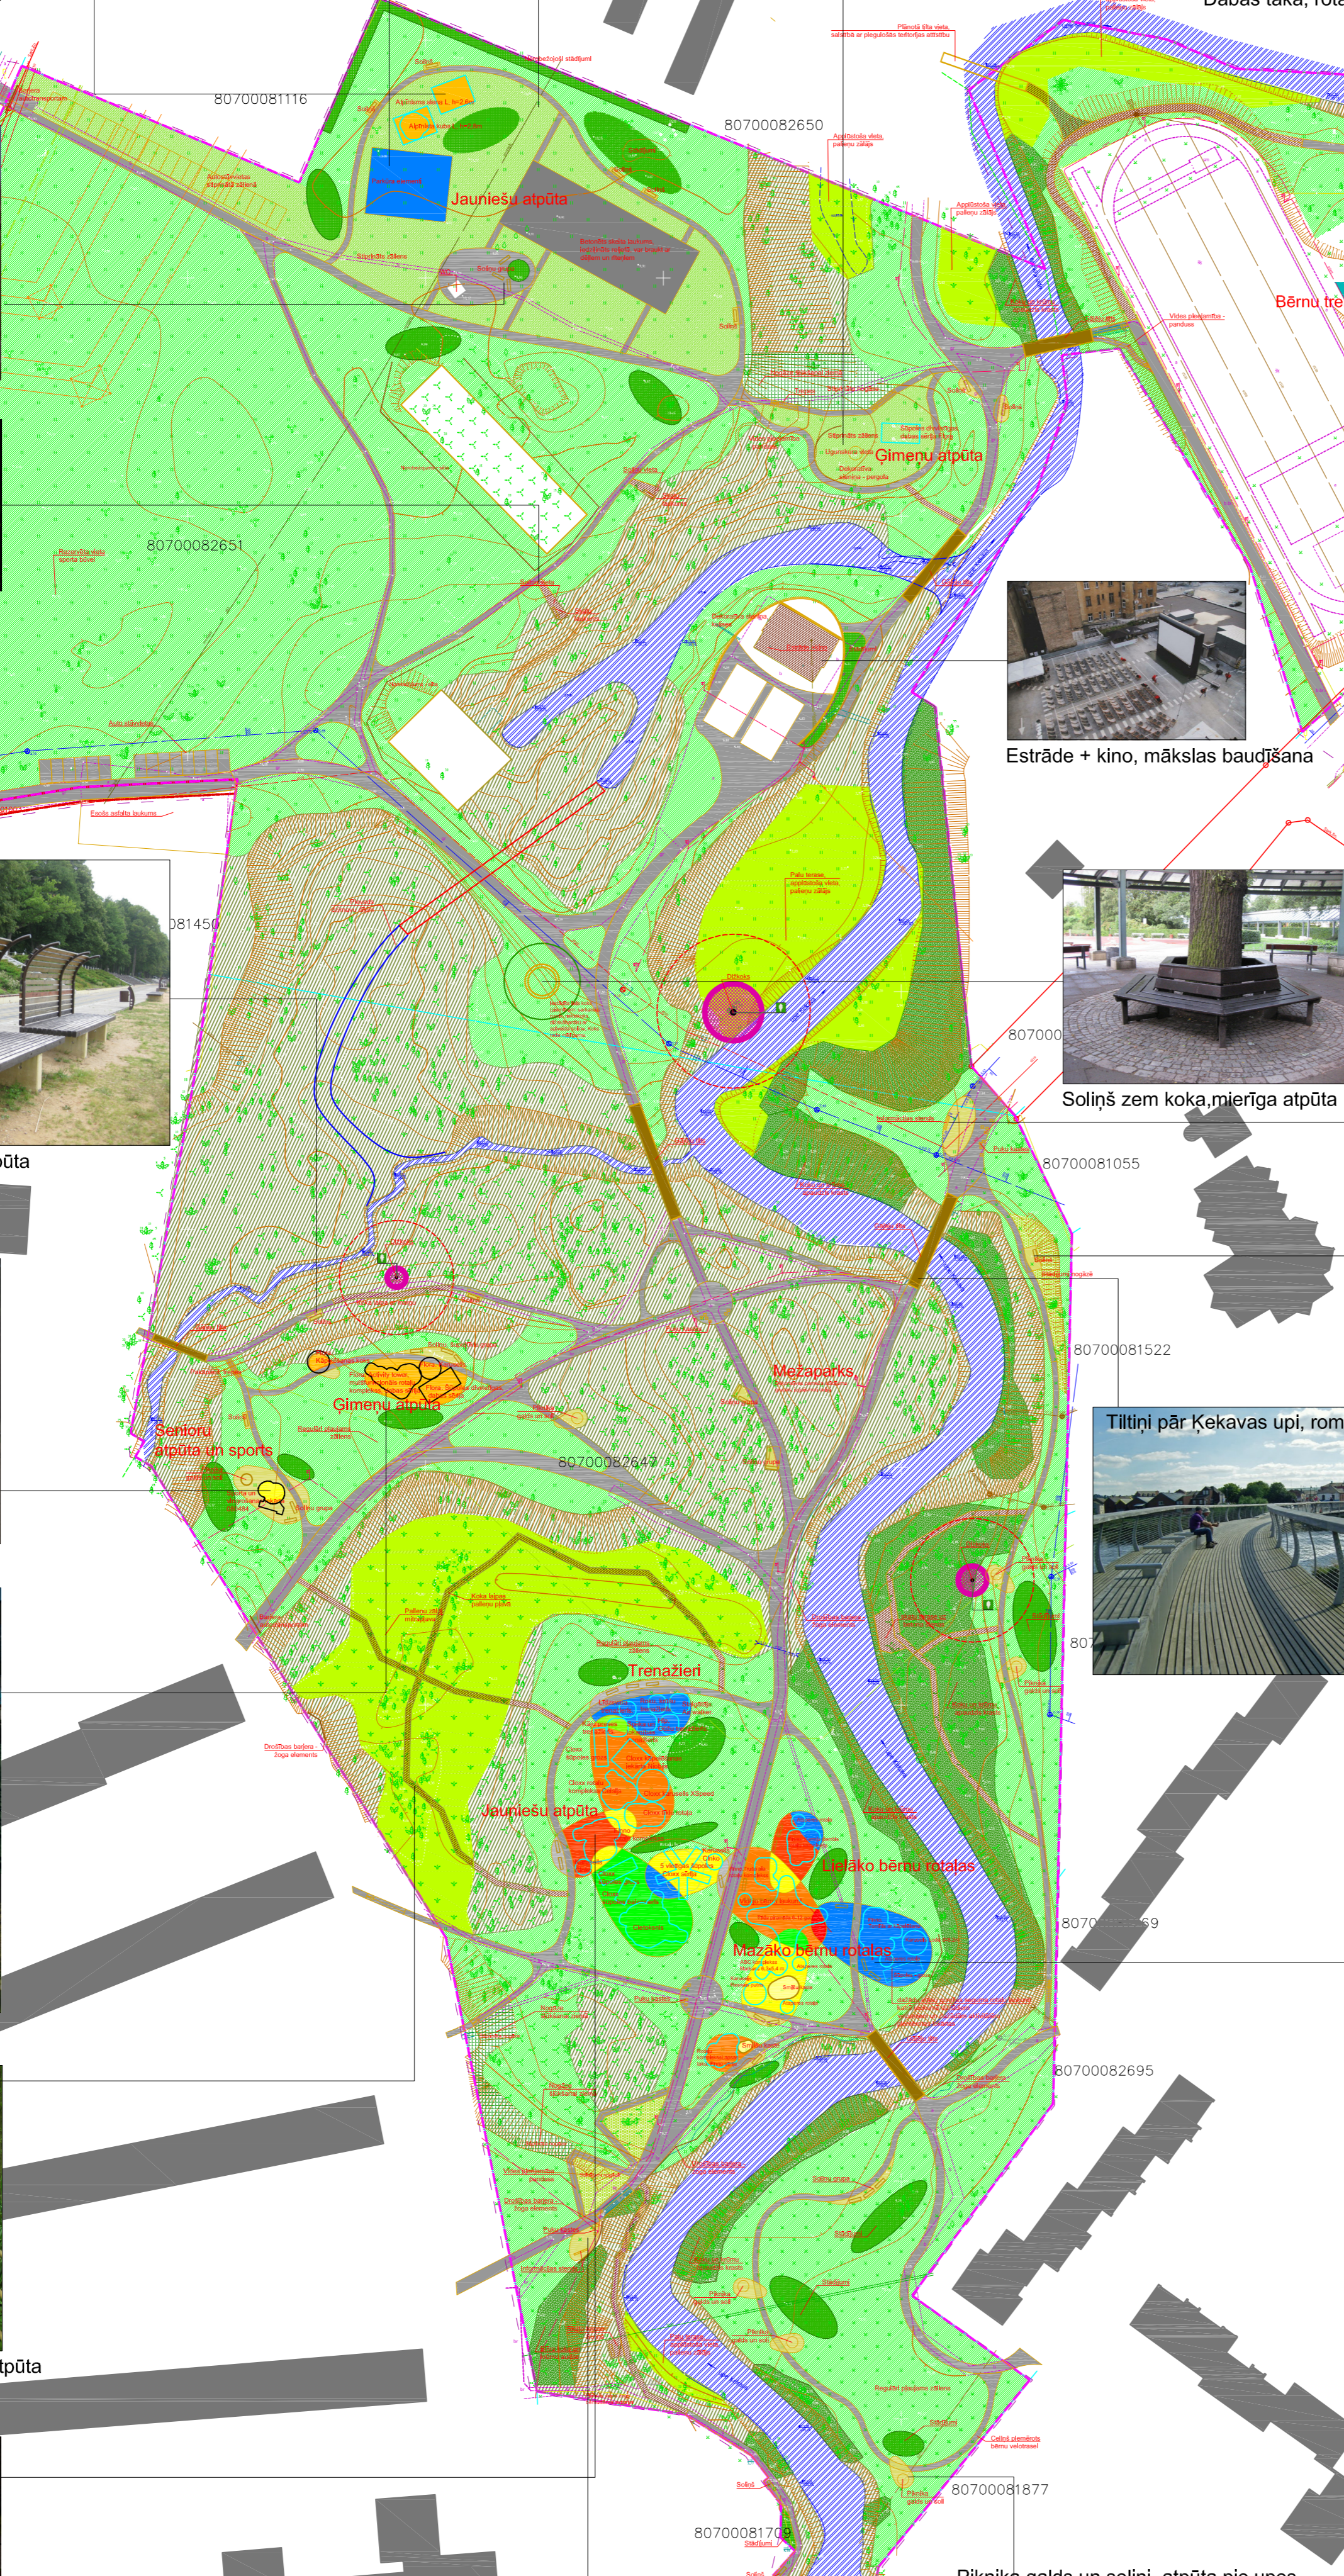

Dabas taka, rotaļu elementi