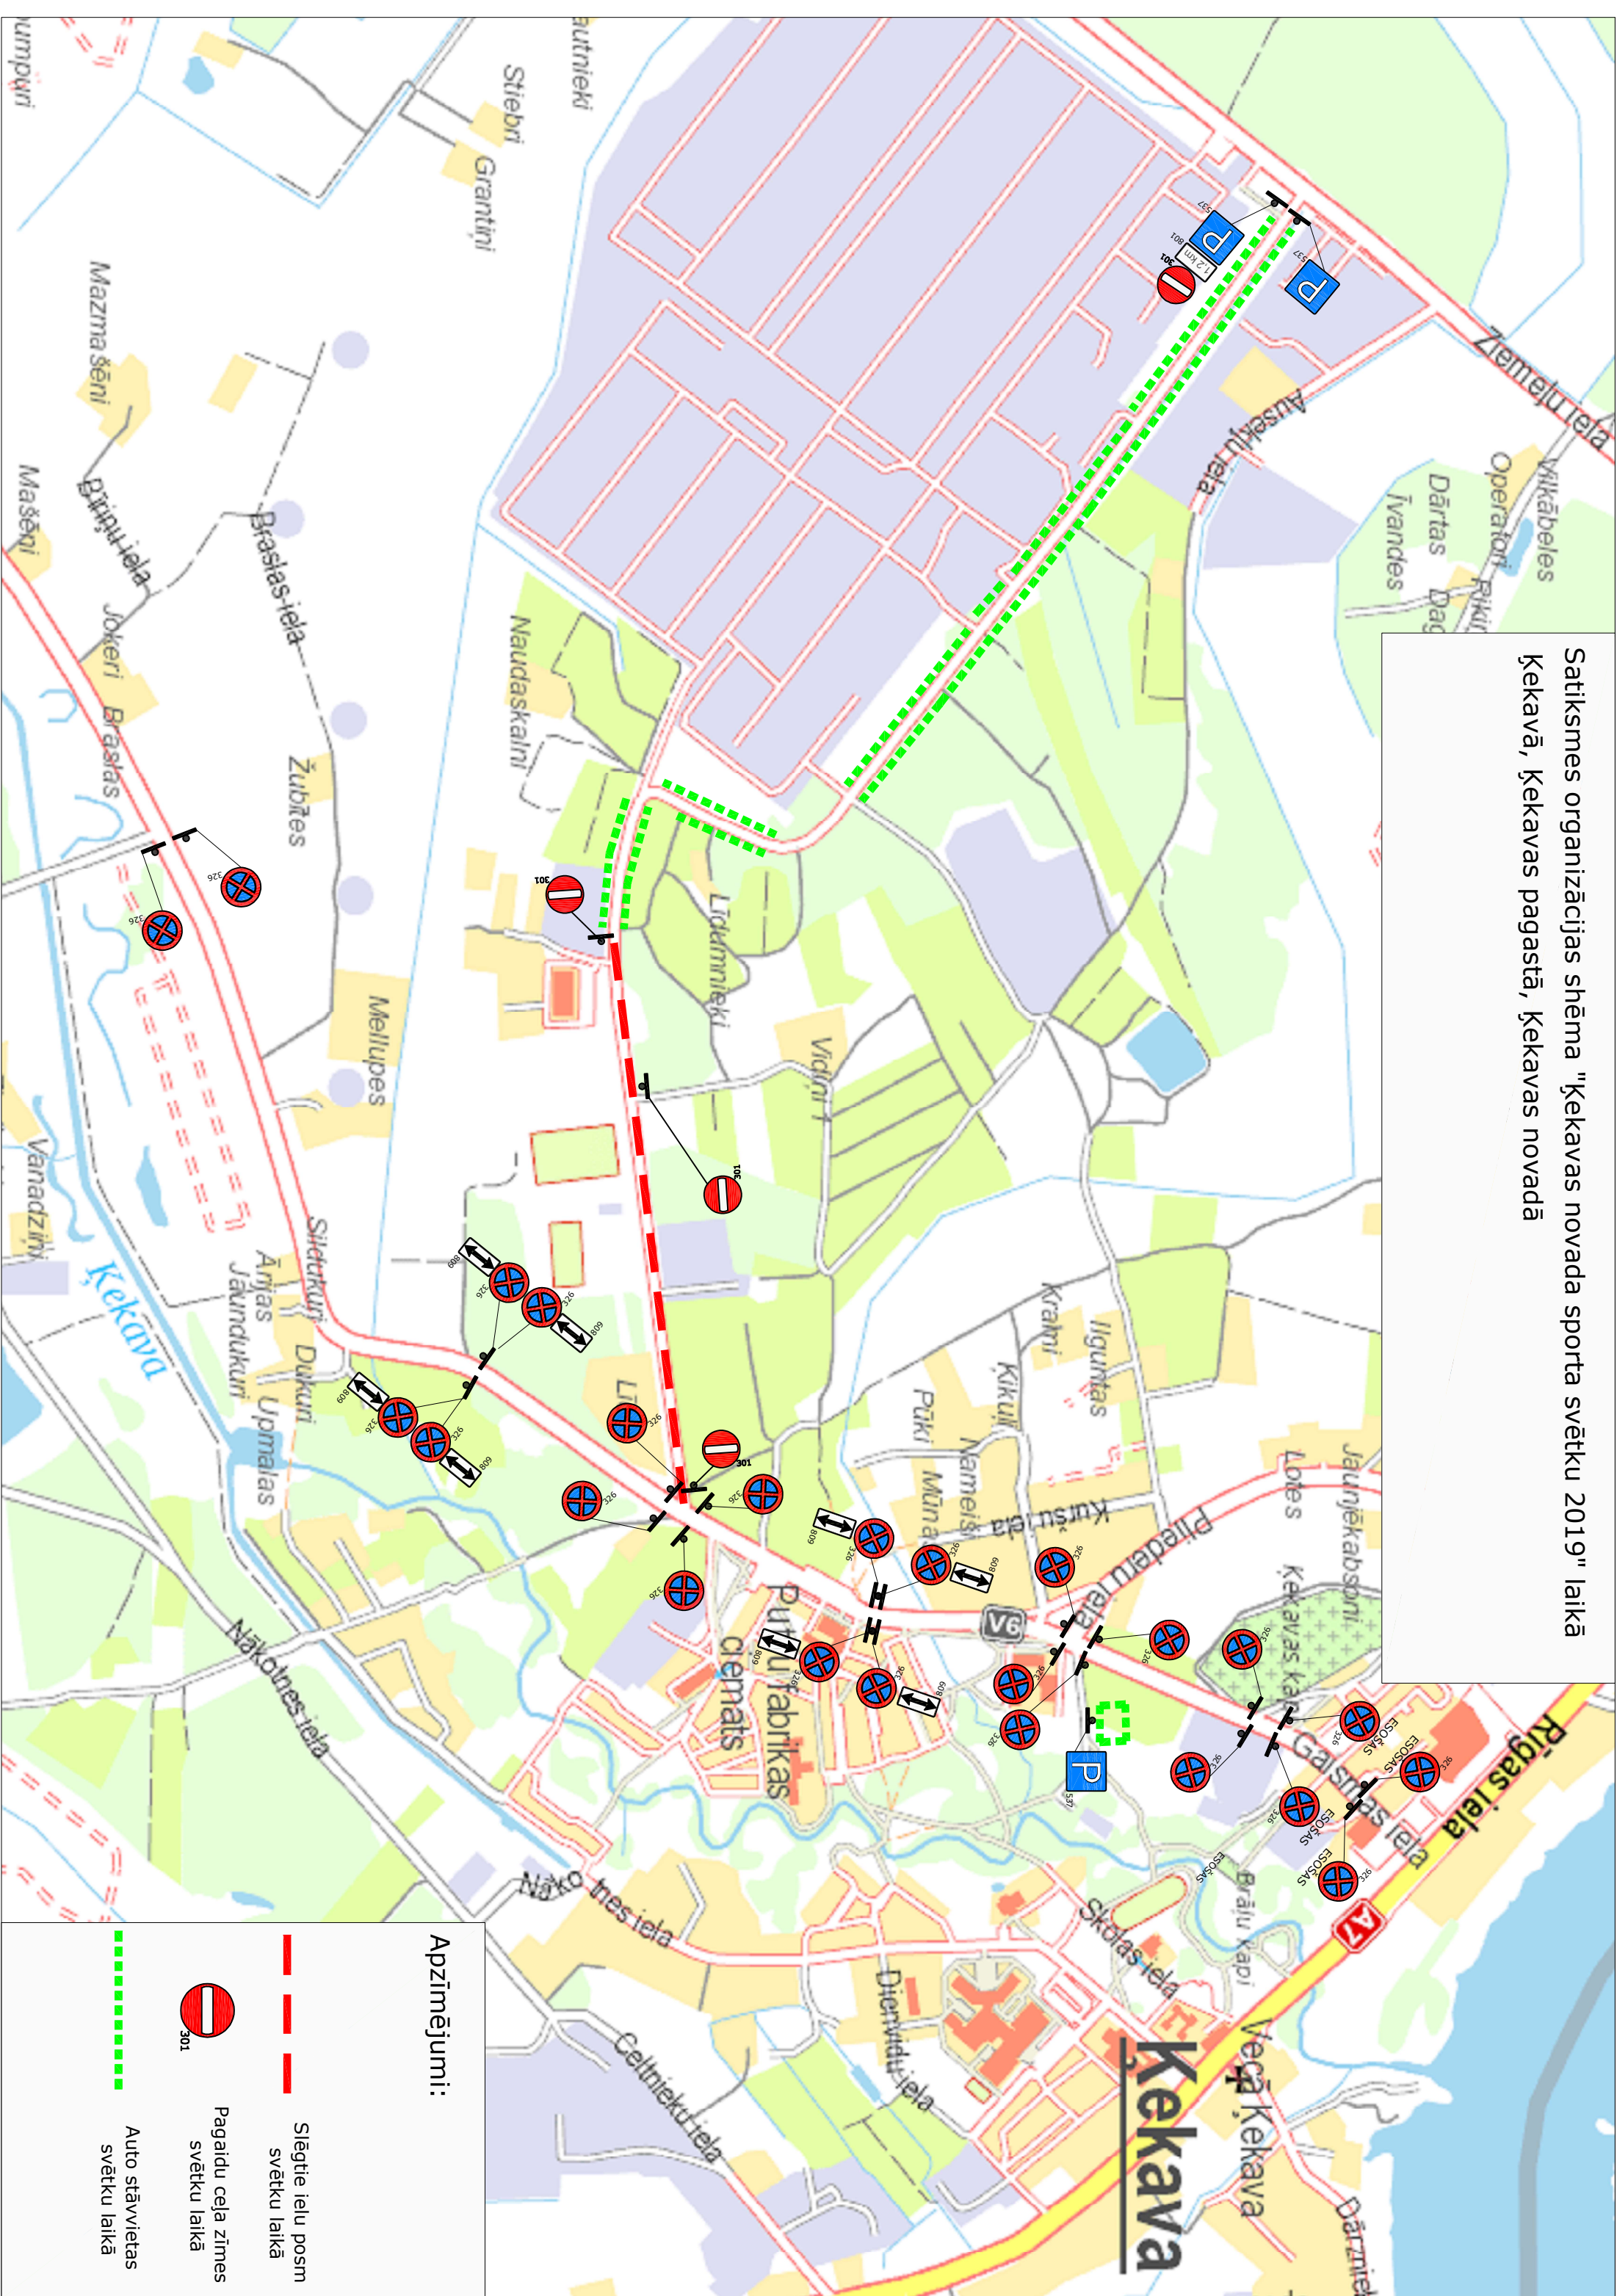

Satiksmes organizācijas shēma "Ķekavas novada sporta svētku 2019" laikā  
Ķekavā, Ķekavas pagastā, Ķekavas novadā

Apzīmējumi:

Slēgtie ielu posmi  
svētku laikā

Pagaīdu ceļa zīmes  
svētku laikā

Auto stāvēšanas  
svētku laikā