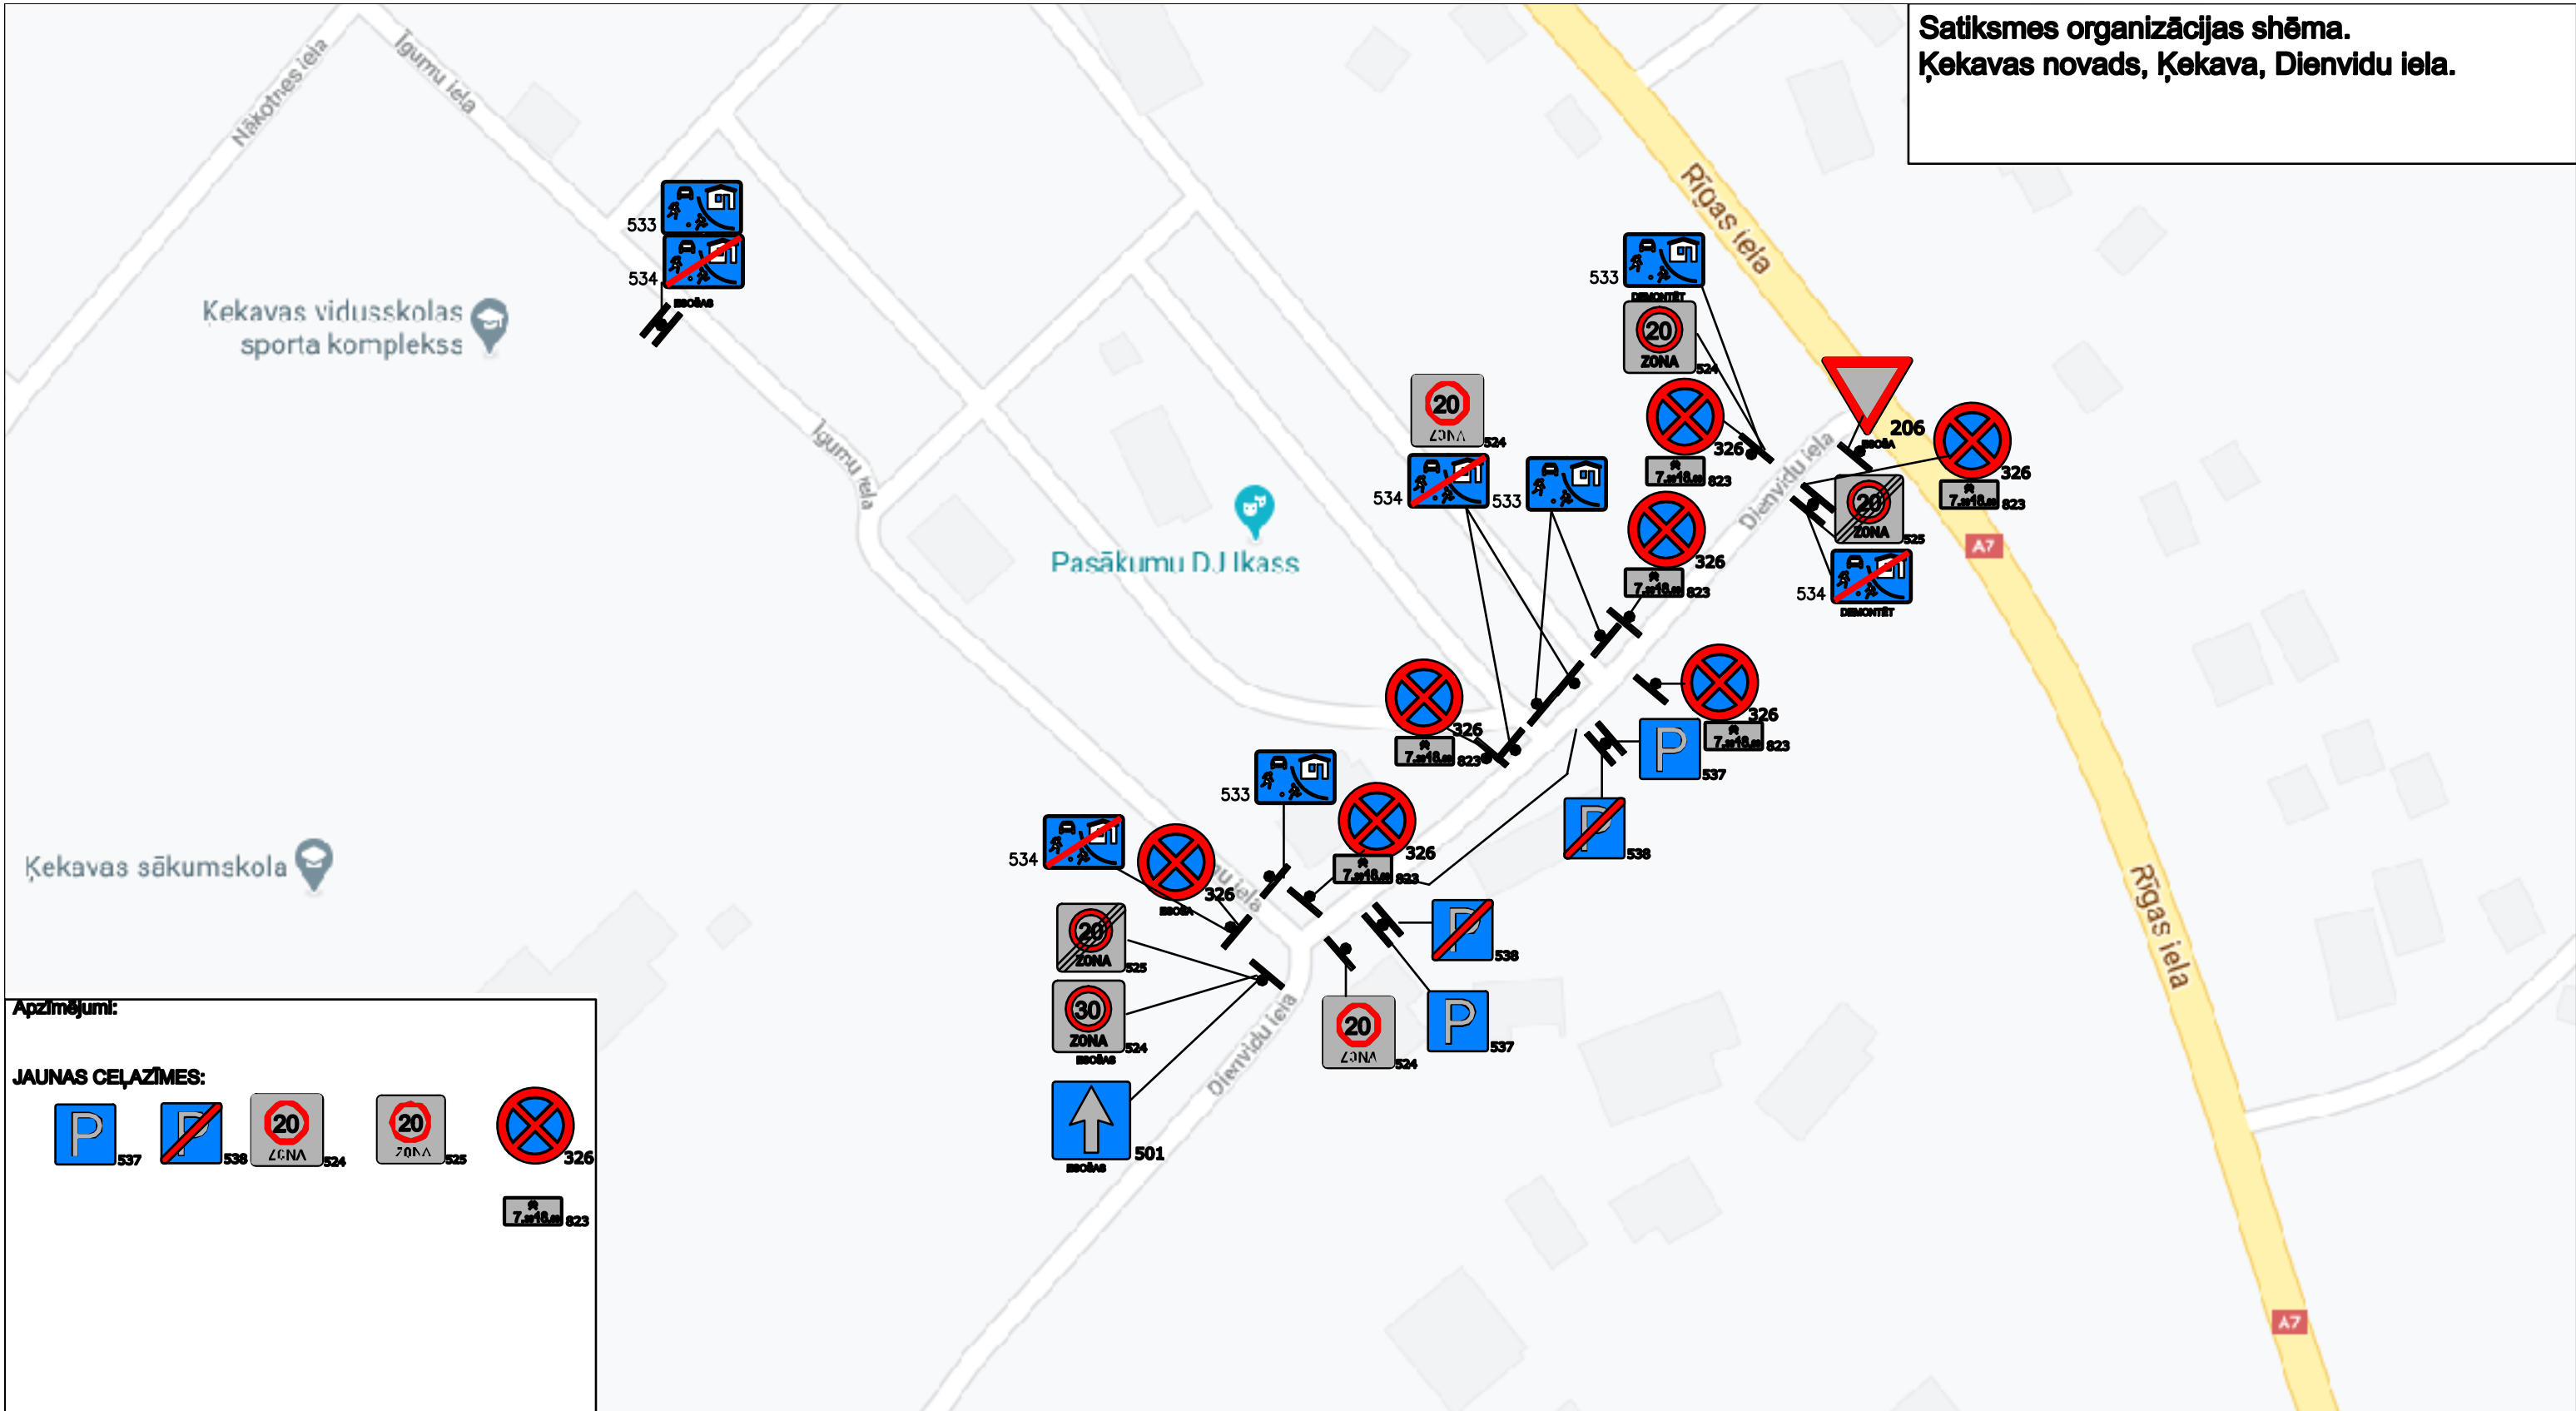

**Satiksmes organizācijas shēma.  
Ķekavas novads, Ķekava, Dienvidu iela.**

**Apzīmējumi:**

**JAUNAS CEĻZĪMES:**